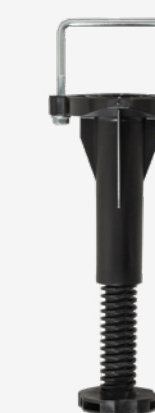

Accessoires

Jeu de 4 pieds  
**I PVC n°3**  
H.22 cm - Ø 50mm

Jeu de 4 pieds  
**I Métal n°8**  
H.28 cm - Ø 50mm

Montage sans outil  
Coloris: **Gris Alu**

Jeu de 4 pieds  
**I Bois n°14**  
H.22cm - Ø 50mm

Montage sans outil  
Coloris: **Hêtre naturel**

Jeu de 4 pieds  
**I Bois n°15**  
H.22cm - Ø 50mm

Montage sans outil  
Coloris: **Gris**

Pied central  
**I n°31**  
de 18 à 25 cm  
Pied central  
**I n°32**  
de 20 à 32 cm

## STRUCTURE

Cadre métal cintré en tube rectangulaire de 40x27mm.

Angles arrondis.

Double axe central de renfort pour les doubles couchages.

Peinture époxy gris, la garantie contre la corrosion.

## SUSPENSION

- 13 lattes multiplis bois, largeur 50mm épaisseur 8mm.
- Embouts polyéthylène clipsés.