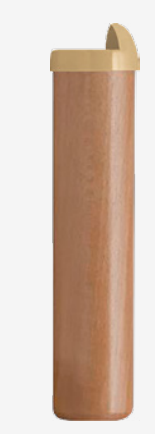

### Accessoires

Jeu de 4 pieds  
**I PVC n°3**  
H.22 cm - Ø 50mm

Jeu de 4 pieds  
**I Métal n°8**  
H.28 cm - Ø 50mm

Montage sans outil  
Coloris: **Gris Alu**

Jeu de 4 pieds  
**I Bois n°14**  
H.22cm - Ø 50mm

Montage sans outil  
Coloris: **Hêtre naturel**

Jeu de 4 pieds  
**I Bois n°15**  
H.22cm - Ø 50mm

Montage sans outil  
Coloris: **Gris**

Pied central  
**I n°31**  
de 18 à 25 cm

Pied central  
**I n°32**  
de 20 à 32 cm

# 416 BODYZONE

## STRUCTURE

Cadre métal cintré en tube rectangulaire de 40x27mm.  
Angles arrondis.  
Double axe central de renfort pour les doubles couchages.  
Peinture époxy grise, la garantie contre la corrosion.