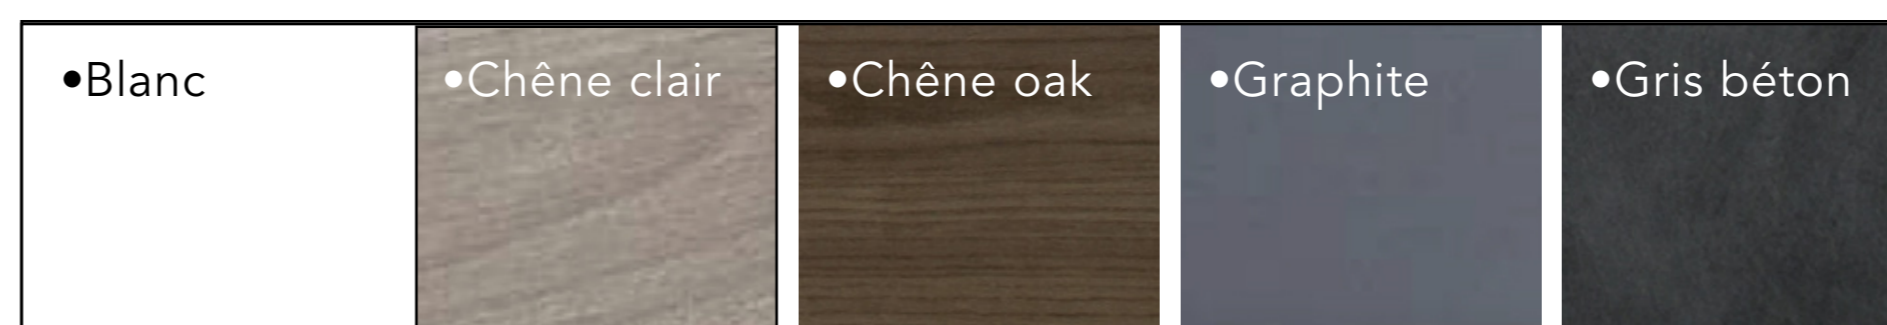

CONDITIONNEMENT

Emballage individuel sous carton.