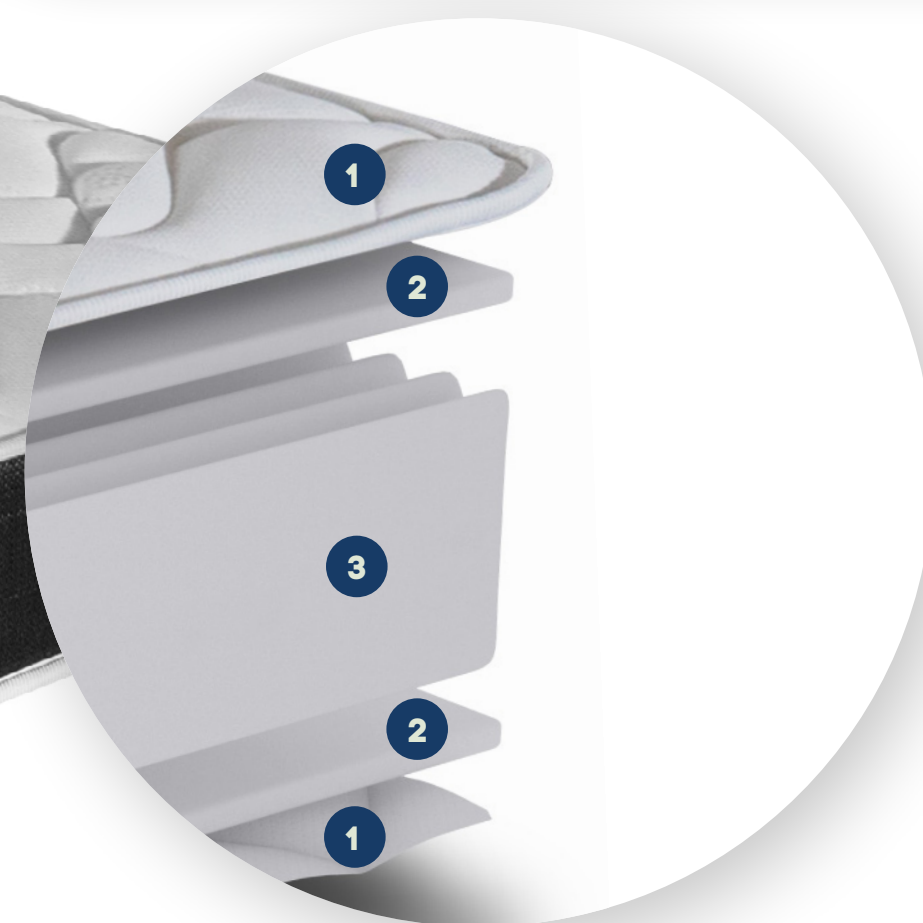

Les **+** Produit

- ◆ Soutien très ferme
- ◆ 3 zones de soutien différenciées
- ◆ Certification OekoTex Textile

### PLATEAU SUPERIEUR

- Ouate Polyester recyclée 600g/m<sup>2</sup>

### Dimensions

190	90	120	140	-
200	-	-	-	160