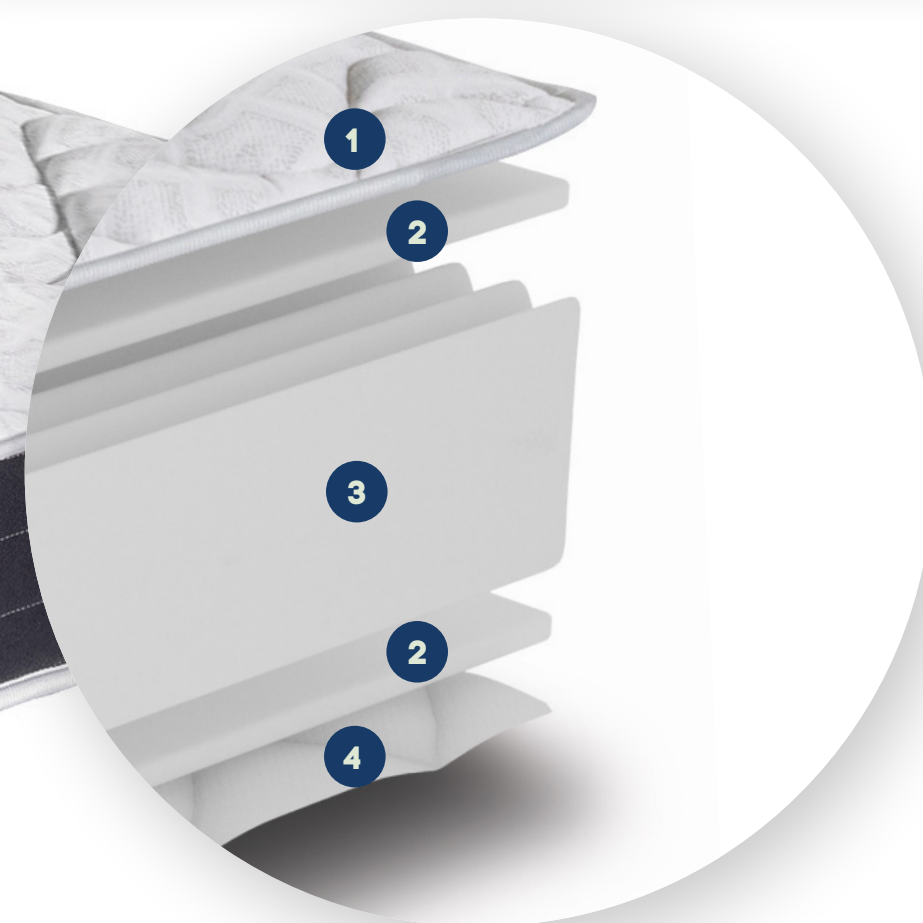

Les **+**
Produit

- ◆ Soutien ferme et constant
- ◆ Indépendance de couchage
- ◆ Résilience et flexibilité exceptionnelles
- ◆ Certification OekoTex Textile

20cm

COMPOSANTS

- 1 Tissu Stretch 215g/m²
- 2 Ouate Polyester recyclée 600g/m²
- 3 Mousse Polyuréthane HDFlex 35kgs/m³
- 4 Tissu Stretch 100% Polyester

MELIOR

ÂME

Âme de 16cm en mousse polyuréthane 35kgs/m³.
5 zones de soutien différenciées.

PLATEAU SUPERIEUR

- Ouate Polyester recyclée 600g/m²

PLATEAU INFERIEUR

- Ouate Polyester recyclée 600g/m²

PLATEBANDE

Platebande tissu déco volcan.

COUTIL

Stretch 215g/m² 100% Polyester (Aucun traitement textile).
Certifié Oeko Tex Textile.

Dimensions sur-mesure

| | | | | | | |
|-----|----|----|-----|-----|-----|-----|
| 190 | 80 | 90 | 120 | 140 | - | - |
| 200 | 80 | 90 | - | 140 | 160 | 180 |