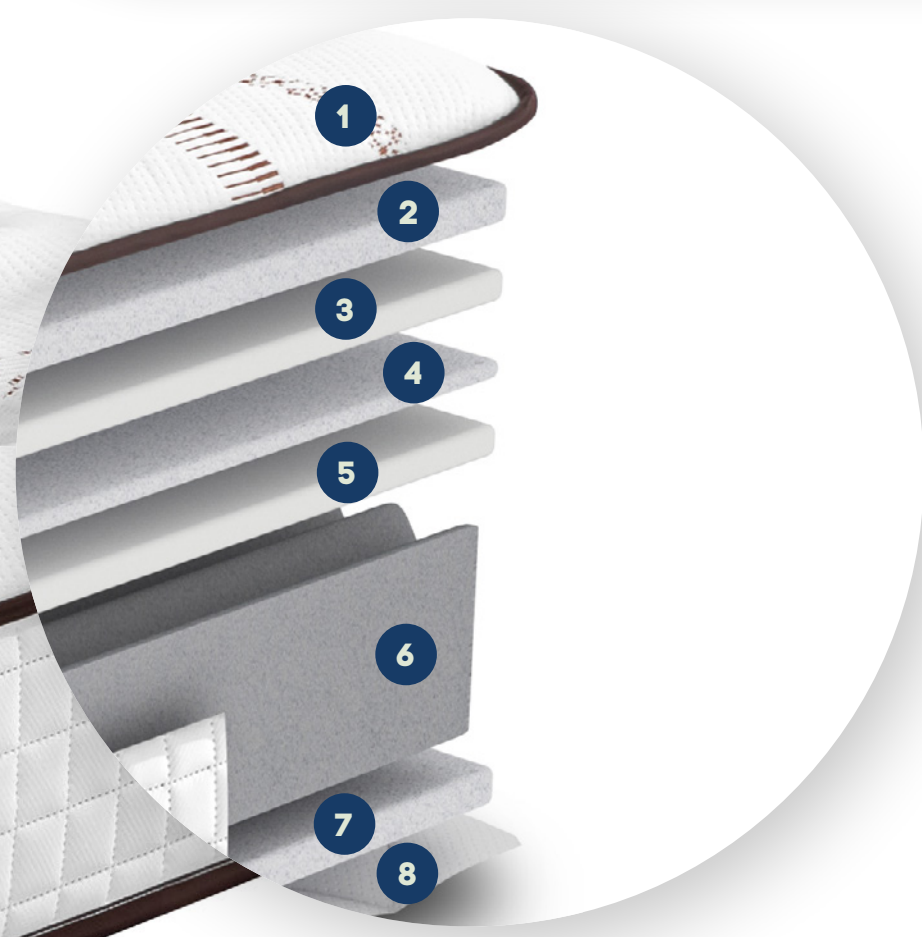

23,5cm

Les +
Produit

- ◆ Soutien équilibré
- ◆ Mousse Ergoflex
- ◆ Indépendance de couchage
- ◆ 5 zones de soutien différenciées
- ◆ Certification OekoTex Textile

COMPOSANTS

- 1 Tissu Stretch 350g/m²
- 2 Ouate Polyester-Coton recyclée 250g/m²
- 3 Mousse HyperSoft
- 4 Ouate Polyester 100g/m²
- 5 Mousse de soutien
- 6 Mousse Polyuréthane 55kgs/m³
- 7 Ouate Polyester recyclée 600g/m²
- 8 Tissu Stretch 100% Polyester

MYRIADE

ÂME

Âme de 17cm en mousse polyuréthane **Ergoflex 55kgs/m³**.
5 zones de soutien différenciées.

PLATEAU SUPERIEUR

- Ouate Polyester- Coton recyclée 250g/m²
- Mousse **HyperSoft** 20mm
- Ouate Polyester 100g/m²
- Mousse de soutien 8mm

PLATEAU INFERIEUR

- Ouate Polyester recyclée 600g/m²

PLATEBANDE

Platebande matelassée.
4 poignées.

COUTIL PLATEAU SUPERIEUR

Stretch 350g/m² 80% PES, 20% Viscose (Aucun traitement textile).
Certifié Oeko Tex Textile.

Dimensions

190	-	90	120	140
200	80	90	-	-