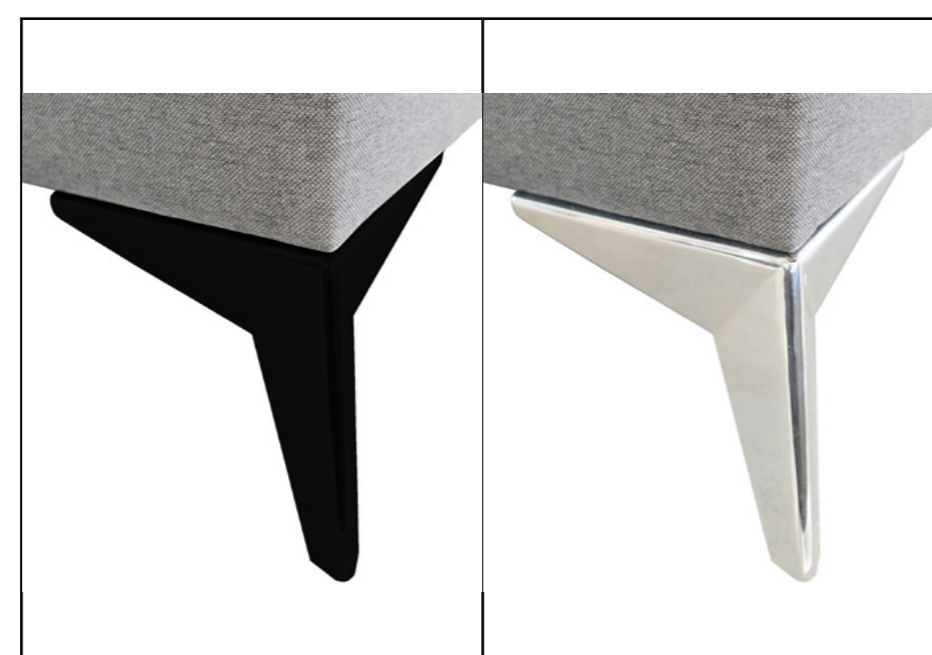

Acier Ø 50mm  
Coloris: -Acier brossé  
-Acier chromé

Jeu de 4 pieds  
**n°7**  
H.15 cm - 7,5x7,5cm  
Tige filetée Ø 8mm

Coloris: - Wengé  
- Naturel  
- Noir

Jeu de 4 pieds  
**Alaska**  
L.13cm - H.13.5cm

Coloris: Métal chromé

Jeu de 4 pieds  
**Canada**  
L.13cm - H.13.5cm

Coloris: - Métal chromé  
- Noir

Jeu de 4 pieds  
**Bering**  
L.14.5cm - H.8.5cm

Coloris: - Métal chromé  
- Noir

Pied de liaison  
**n°13**  
Hauteur réglable  
de 13 à 22 cm.

Coloris: Métallique