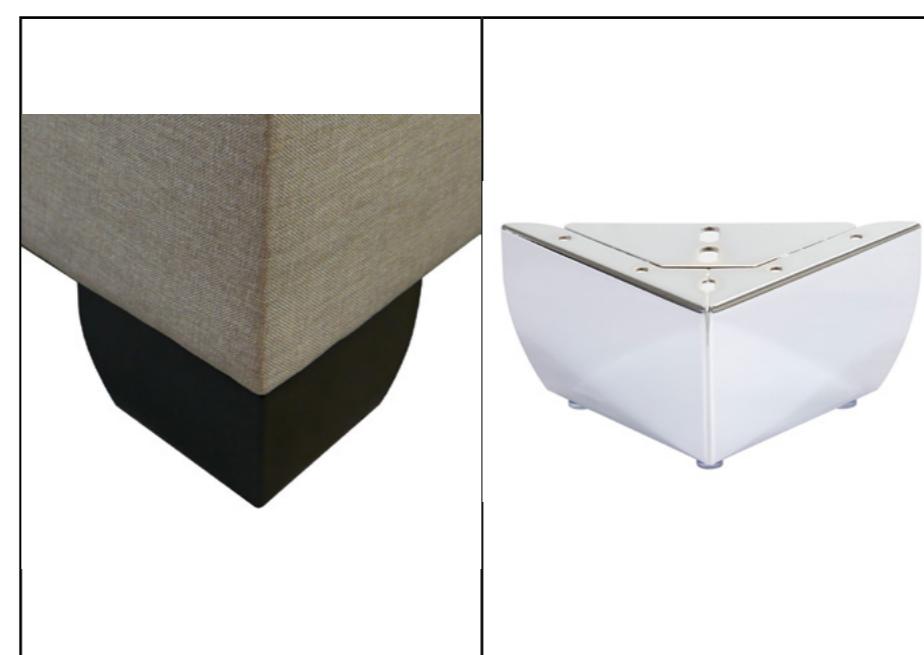

Coloris: Métal chromé

Jeu de 4 pieds  
**Canada**  
L.13cm - H.13.5cm

Coloris: - Métal chromé  
- Noir

Jeu de 4 pieds  
**Bering**  
L.14.5cm - H.8.5cm

Coloris: - Métal chromé  
- Noir

Pied de liaison  
**n°13**  
Hauteur réglable  
de 13 à 22 cm.

Coloris: Métallique