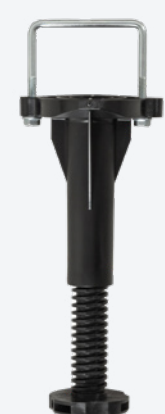

Pieds de Cadres a lattes

Jeu de 4 pieds
I PVC n°3
H.22 cm - Ø 50mm

Jeu de 4 pieds
I Métal n°8
H.28 cm - Ø 50mm

Montage sans outil
Coloris: **Gris Alu**

Jeu de 4 pieds
I Bois n°14
H.22cm - Ø 50mm

Montage sans outil
Coloris: **Hêtre naturel**

Jeu de 4 pieds
I Bois n°15
H.22cm - Ø 50mm

Montage sans outil
Coloris: **Gris**

Pied central
I n°31
de 18 à 25 cm
Pied central
I n°32
de 20 à 32 cm

Vos clients souhaitent rénover une lattes,
un embout cassé ou détérioré...

I 8 embouts EC50 clipsés pour lattes de 50mm

I 4 lattes L50 Largeur 50mm
Longueur 870mm

Pieds de sommiers tapissiers et TPR

Jeu de 4 pieds
I n°1
H.15cm - Ø 50mm

Coloris: • **Blanc**
• **Naturel**
• **Wengé**
• **Acier brossé**
• **Acier chromé**

Jeu de 4 pieds
I n°2
H.20cm

Bois - Ø 60mm
Coloris: • **Blanc**
• **Naturel**
• **Wengé**

Acier - Ø 50mm

Coloris: • **Acier brossé**
• **Acier chromé**

Jeu de 4 pieds
I n°7
H.15cm - 7,5x7,5cm
Tige filetée Ø 8mm