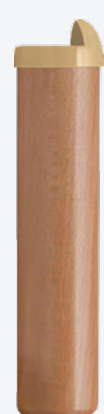

Pieds de Cadres a lattes

Jeu de 4 pieds
I PVC n°3
H.22 cm - Ø 50mm

Jeu de 4 pieds
I Métal n°8
H.28 cm - Ø 50mm

Montage sans outil
Coloris: **Gris Alu**

Jeu de 4 pieds
I Bois n°14
H.22cm - Ø 50mm

Montage sans outil
Coloris: **Hêtre naturel**

Jeu de 4 pieds
I Bois n°15
H.22cm - Ø 50mm

Montage sans outil
Coloris: **Gris**

Pied central
I n°31
de 18 à 25 cm
Pied central
I n°32
de 20 à 32 cm

Vos clients souhaitent rénover une lattes,
un embout cassé ou détérioré...

I 8 embouts EC50 clipsés pour lattes de 50mm

I 4 lattes L50 Largeur 50mm
Longueur 870mm

Pieds de sommiers tapissiers et TPR

Jeu de 4 pieds
I n°1
H.15cm - Ø 50mm

Coloris: • **Blanc**
• **Naturel**
• **Wengé**
• **Acier brossé**
• **Acier chromé**

Jeu de 4 pieds
I n°2
H.20cm

Bois - Ø 60mm
Coloris: • **Blanc**
• **Naturel**
• **Wengé**

Acier - Ø 50mm

Coloris: • **Acier brossé**
• **Acier chromé**

Jeu de 4 pieds
I n°7
H.15cm - 7,5x7,5cm
Tige filetée Ø 8mm