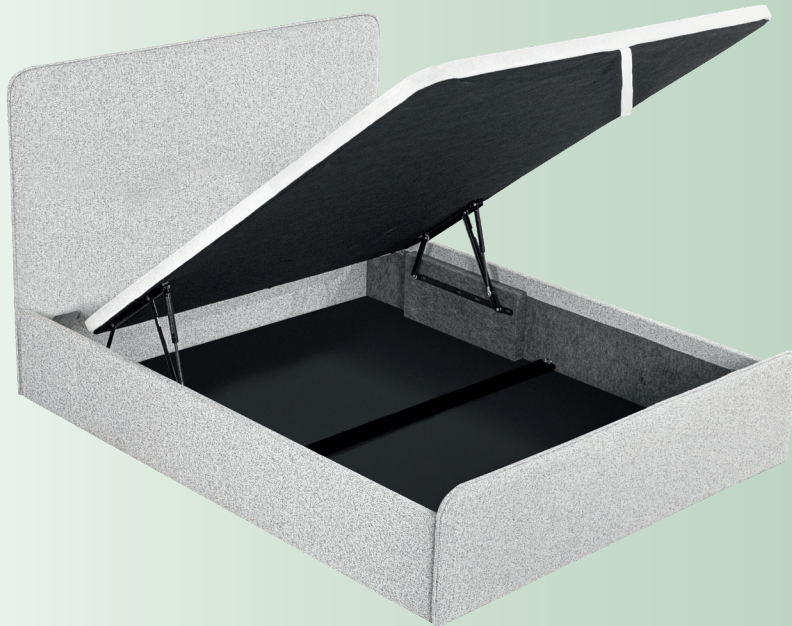

# CLUNY

LIT COFFRE

### Encadrement

Panneaux de particules épaisseur 30mm  
Traverse centrale en pin massif enrobé  
Fond épaisseur 5mm coloris noir  
Vérins 1000 Newton