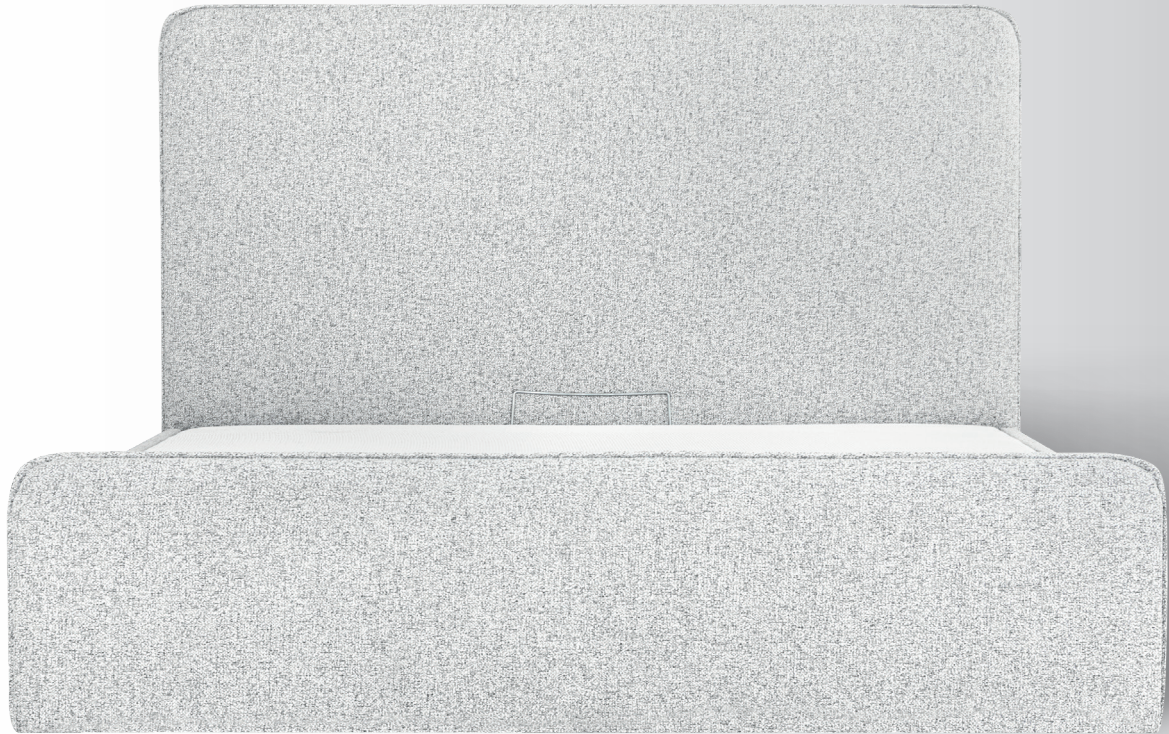

# CLUNY

LIT COFFRE

### Encadrement

Panneaux de particules épaisseur 30mm  
Traverse centrale en pin massif enrobé  
Fond épaisseur 5mm coloris noir  
Vérins 1000 Newton