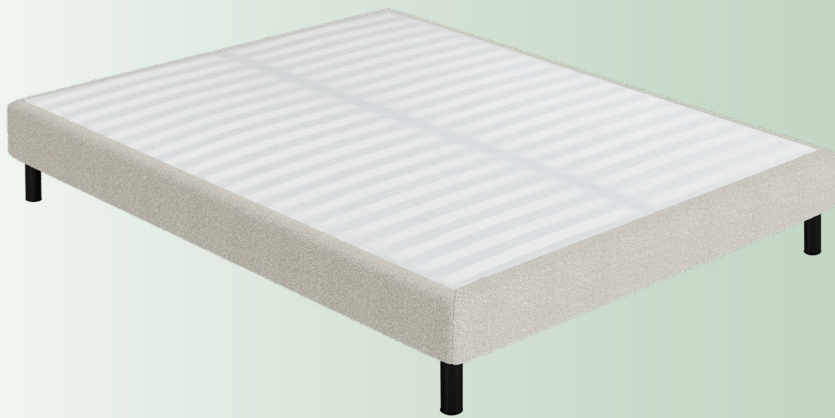

NEWKIT

LITS ET SOMMIERS DÉCOR EN KIT

Technologie et composition

Encadrement

Bois hauteur 18cm, épaisseur 35mm
Finition housse fixation par velcro

Suspension

• 20 lattes décor 3D multiplis bois par couchage

*Jeu de 4 pieds
Ø50mm, hauteur 15cm fourni*

*Pied central inclus pour les
dimensions 140x190 et 160x200*

Les Coloris

Dimensions

Garantie et Labels

Garantie
5
ans

ebac
LITÉRIE
FRANÇAISE ET RESPONSABLE